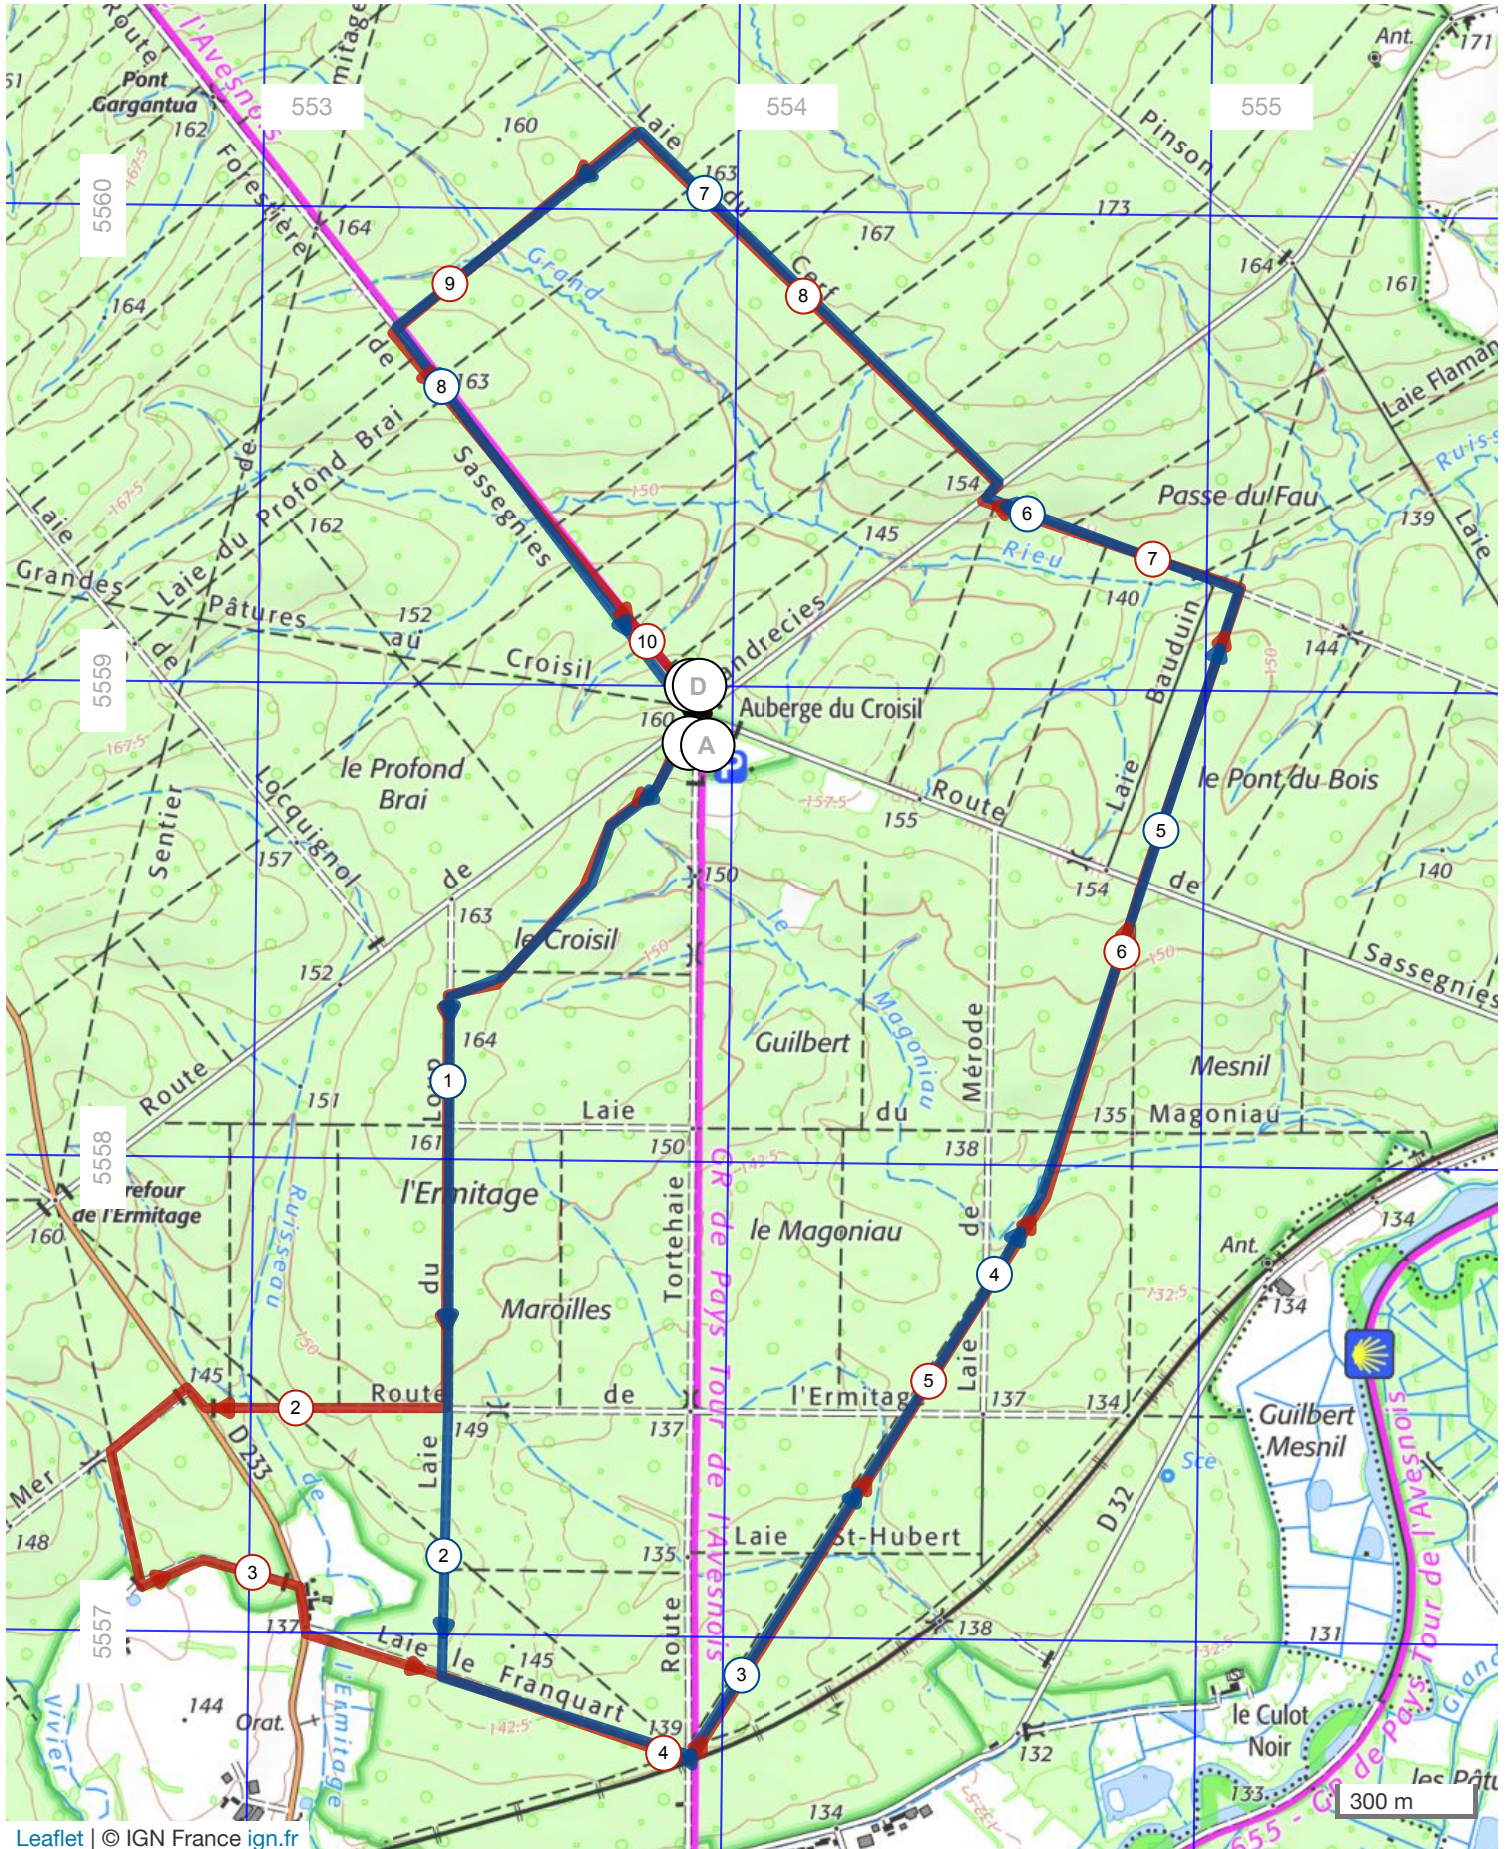

10815779 | Marche nordique | **croisil8.8sudestnord**

Sassegnies -> Sassegnies

— 8.86 km —▲ 53 m —▲ 52 m —▲ 148 m —▲ 174 m

Leaflet | © IGN France ign.fr

Le droit de reproduction est strictement réservé à un usage personnel et privé. Lors de la pratique de votre activité, veillez à respecter les propriétés et la praticabilité des parcours.